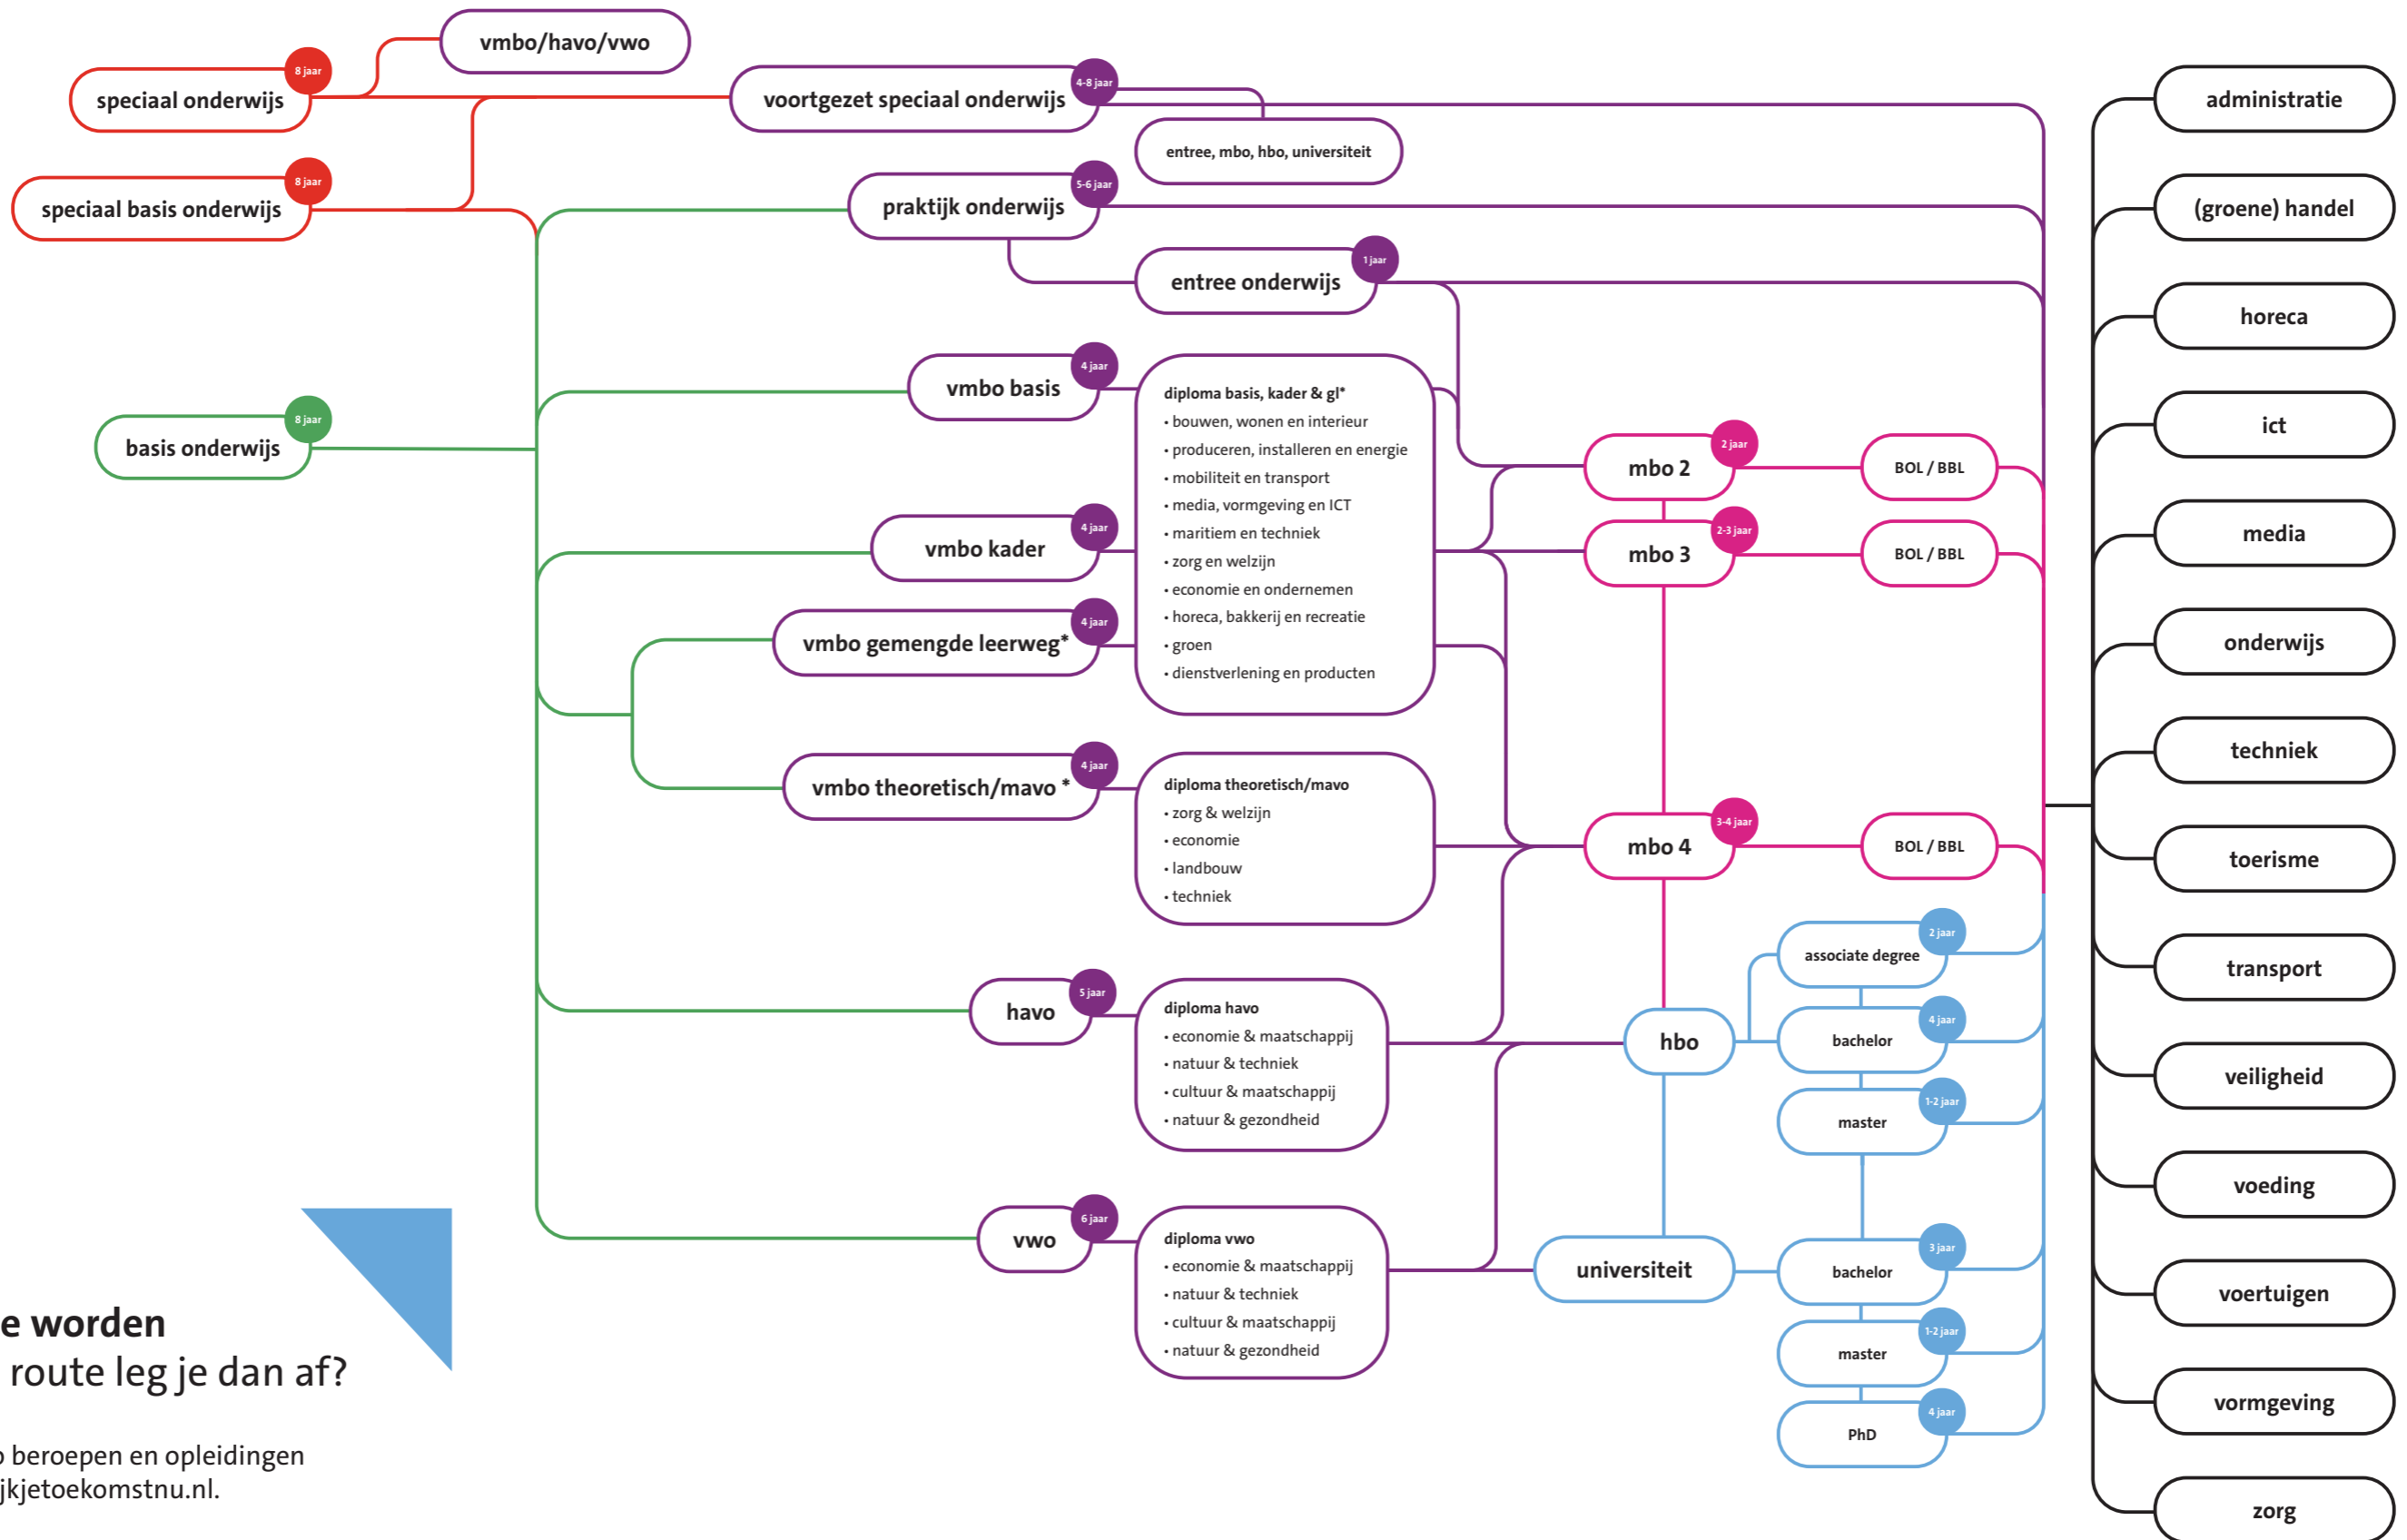

leerroutekaart regio Haaglanden

Wat wil je worden en welke route leg je dan af?

Kijk voor mbo beroepen en opleidingen op www.bekijkjetoekomstnu.nl.

*Vanaf schooljaar 2024-2025 bestaan de eenvoudige gl en tl adviezen niet meer. Er is alleen nog een samengesteld gl-tl advies.