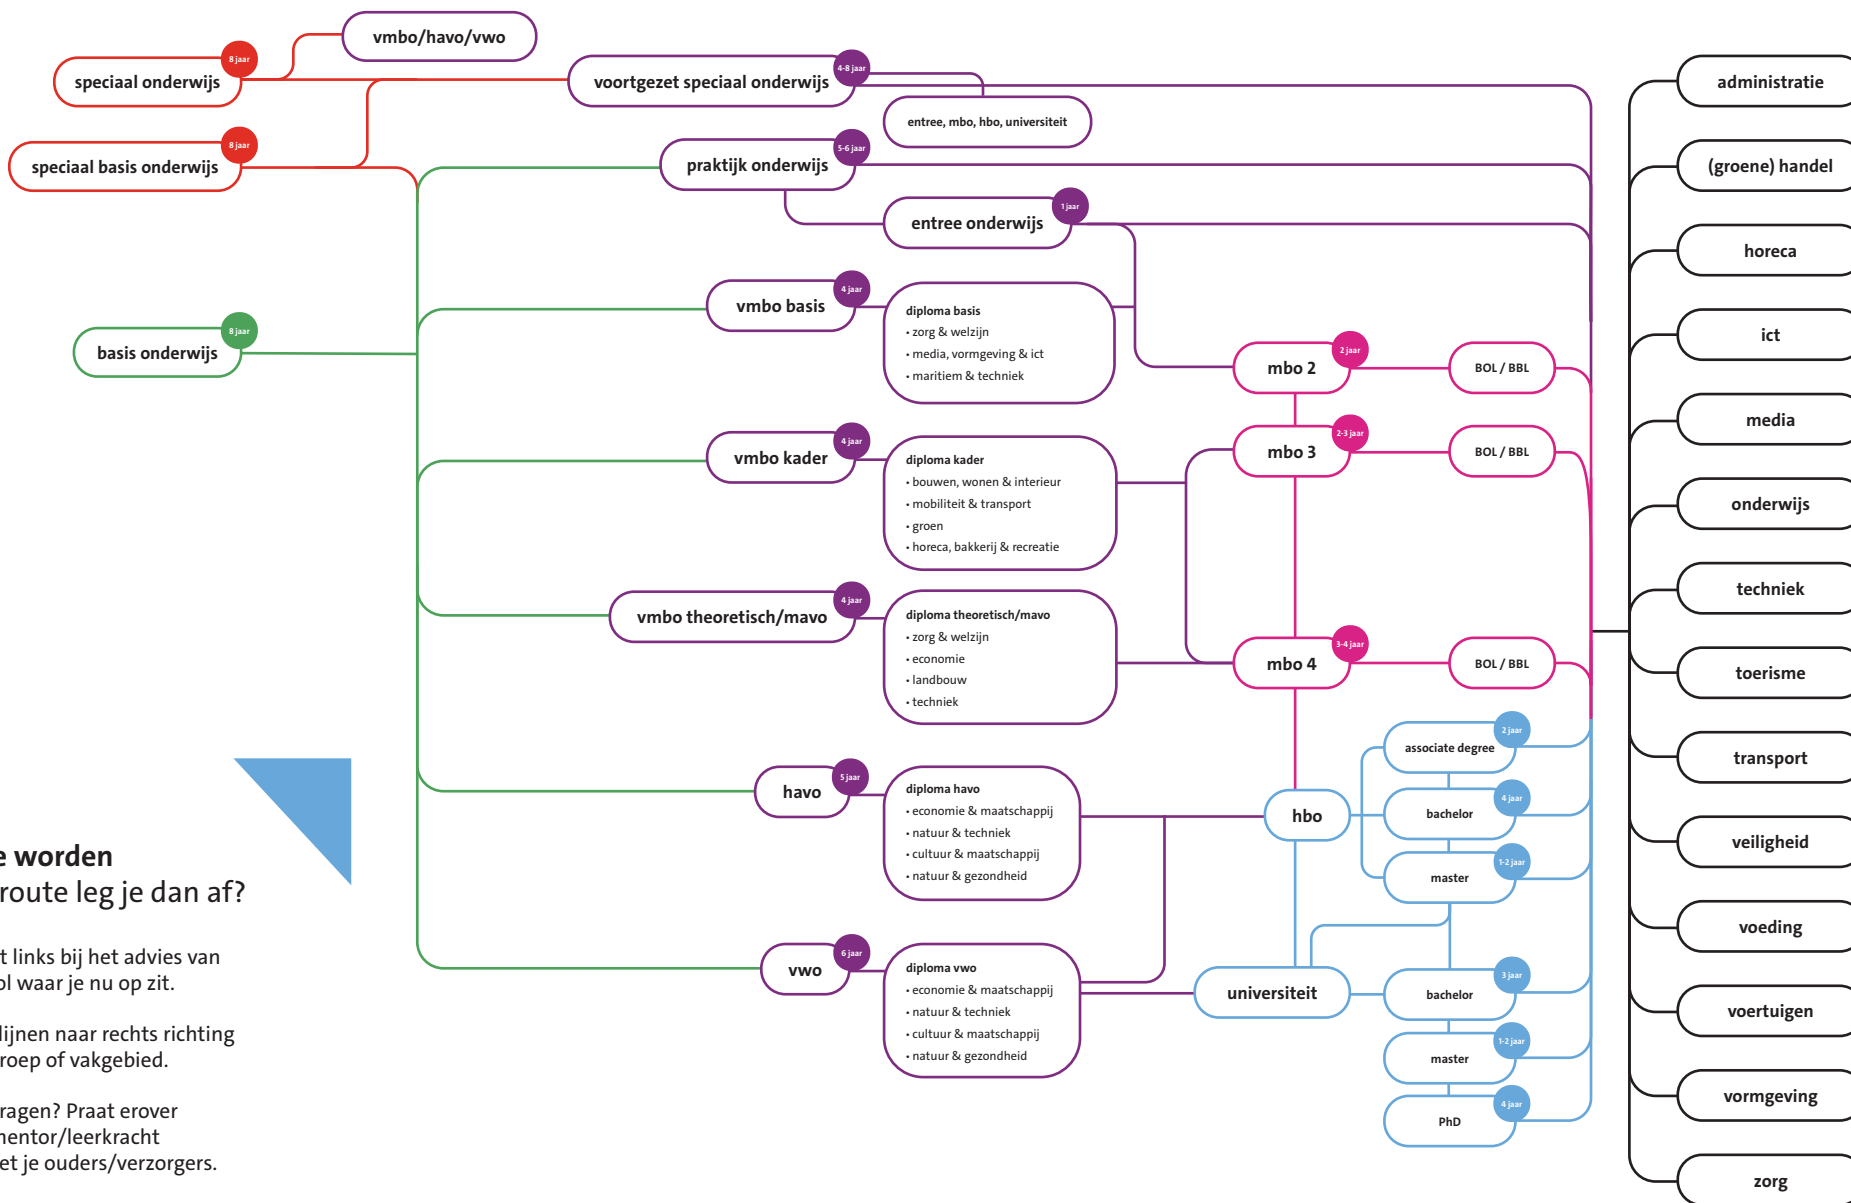

leerroutekaart regio Haaglanden

Wat wil je worden en welke route leg je dan af?

1. Je begint links bij het advies van de school waar je nu op zit.
2. Volg de lijnen naar rechts richting jouw beroep of vakgebied.
3. Heb je vragen? Praat erover met je mentor/leerkracht en/of met je ouders/verzorgers.

Kijk voor mbo beroepen en opleidingen op www.bekijkjetoekomstnu.nl.