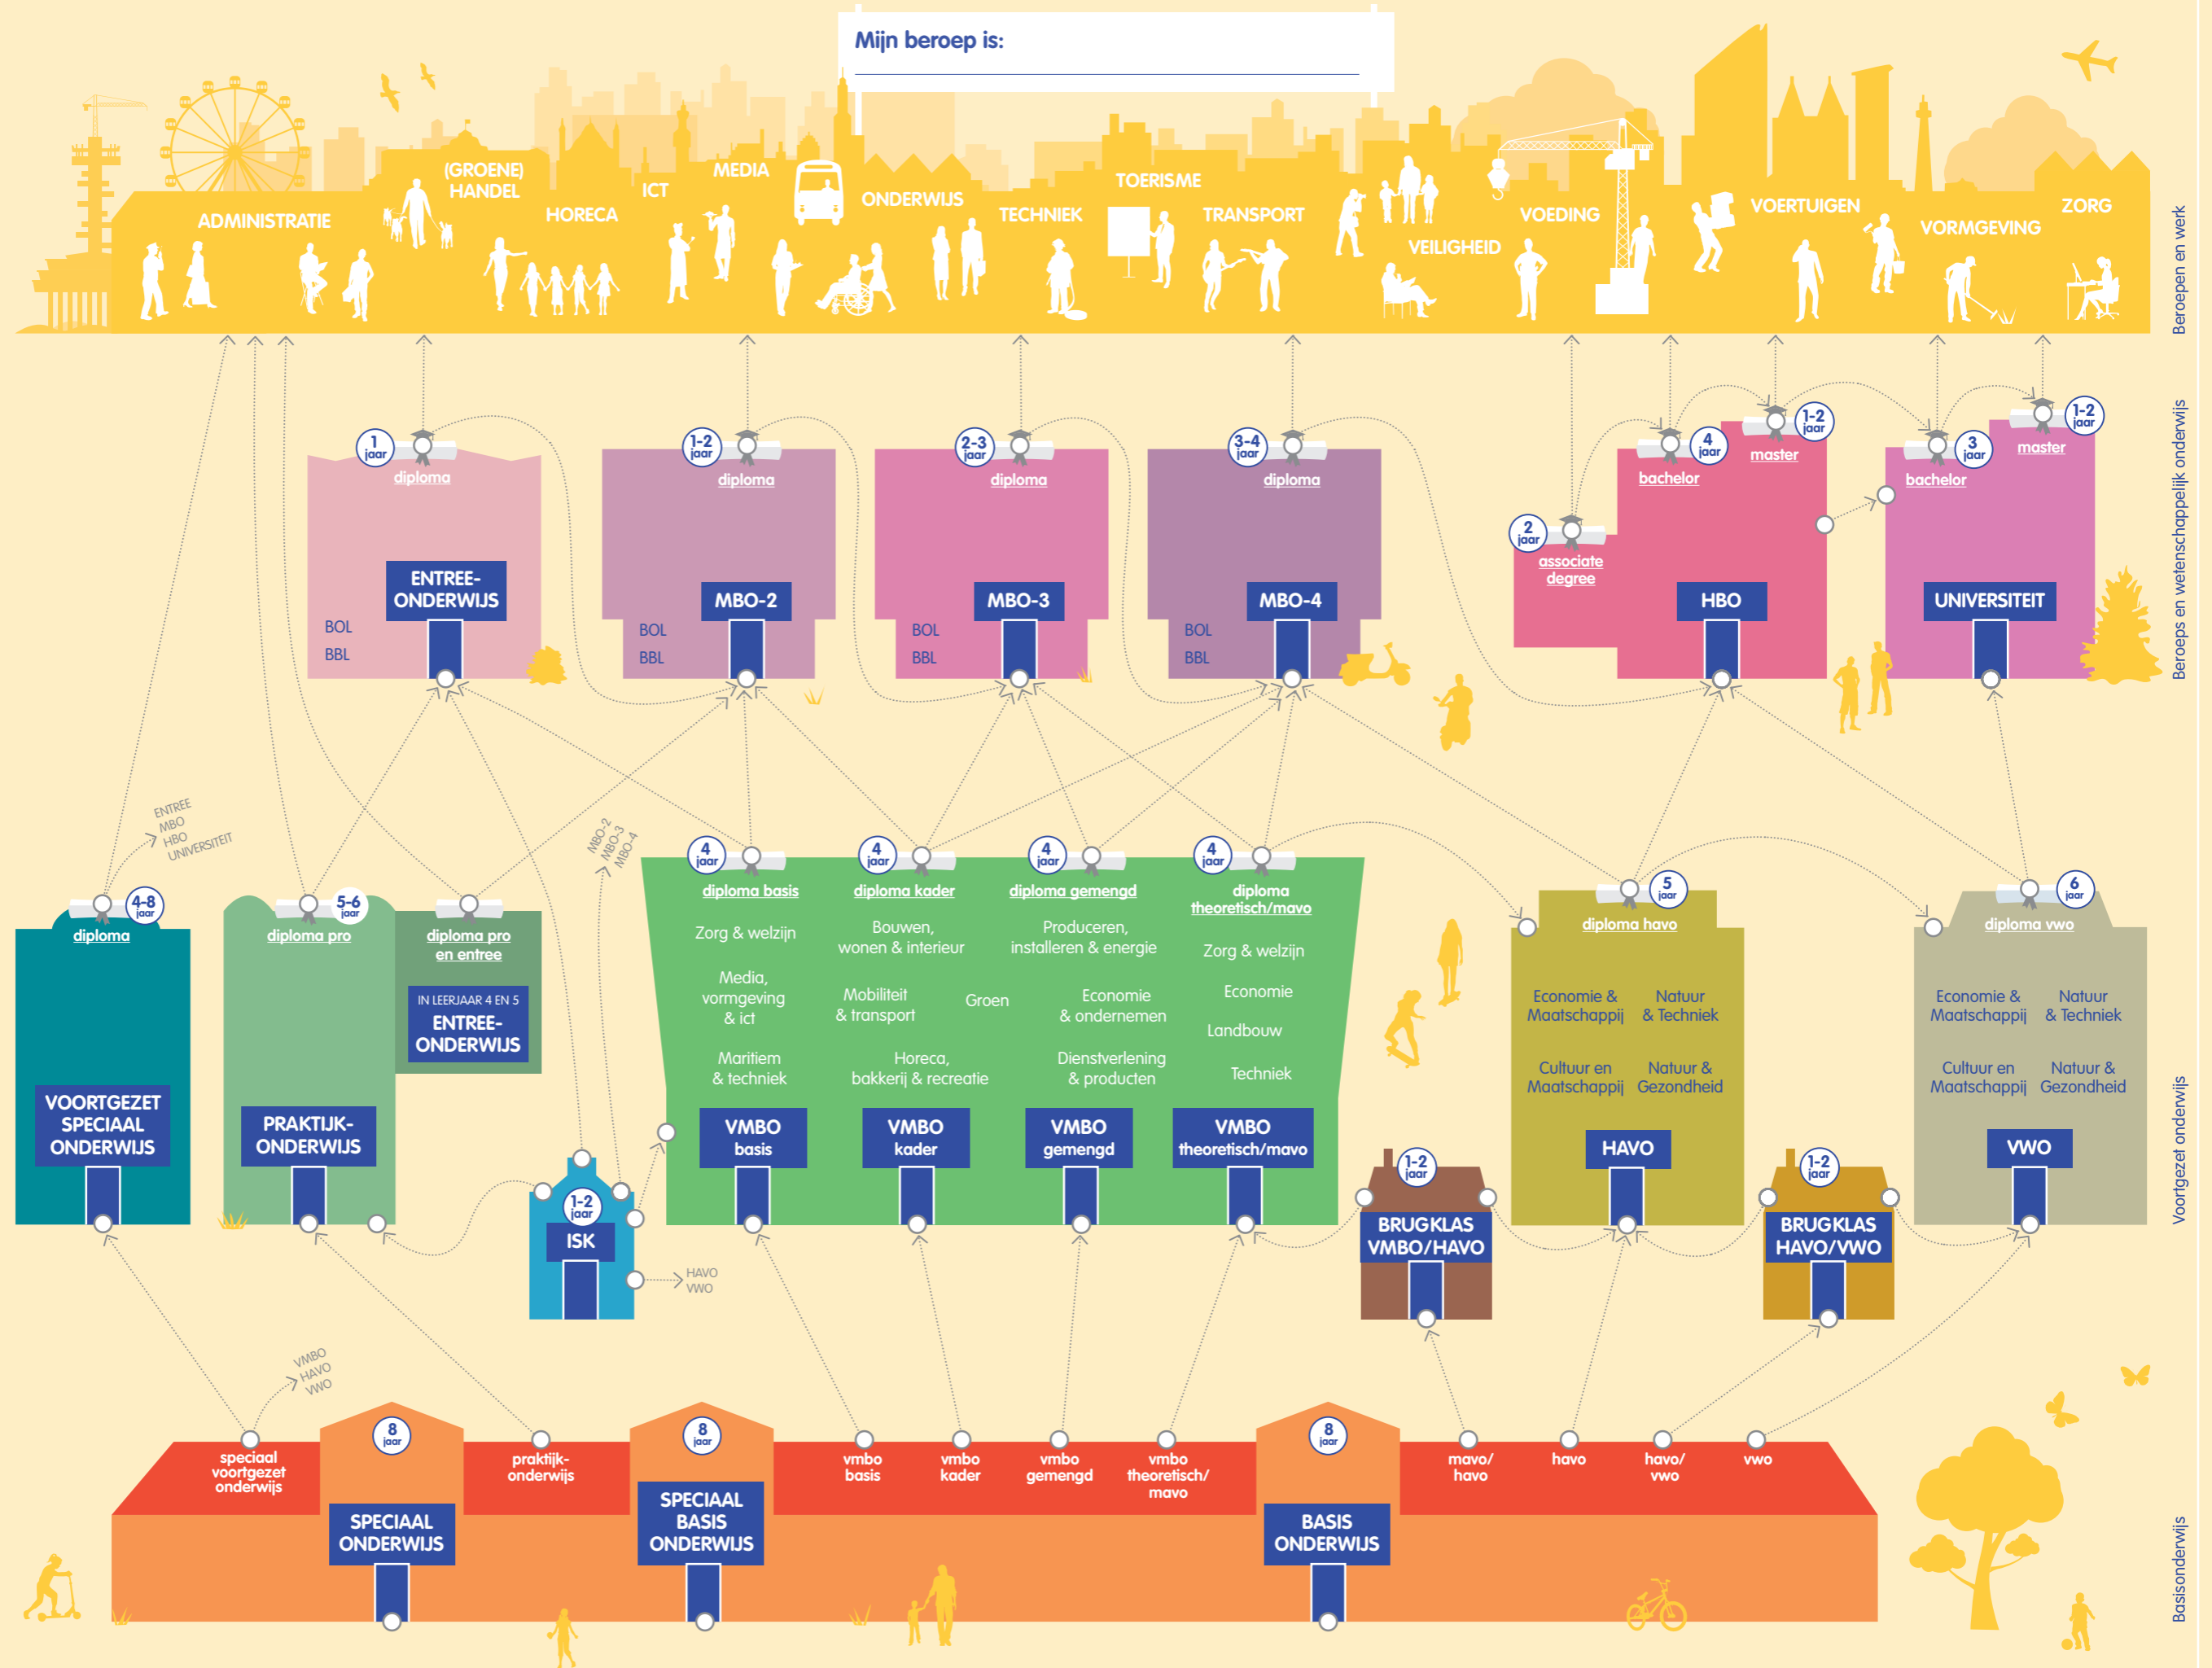

Leer- route- kaart regio Haag- landen

Deze leerroutekaart is van:

datum:

Wat wil je worden en welke route leg je dan af?

- 1 Je begint bovenaan, bij **Mijn toekomst**. Hier schrijf je op welk werk of welk beroep je leuk vindt.
- 2 Daarna ga je naar beneden, naar de school waar je nu op zit.
- 3 Van hieruit teken je jouw route naar boven. Langs de stippen (profielen, opleidingen en scholen) naar jouw beroep.

Tips:

- Kijk voor beroepen en opleidingen op www.bekijkjetoekomstnu.nl.
- Praat erover met je mentor en met je ouders/verzorgers.
- Gebruik een stift of kleurpotlood.

Beroeps en werk

Beroeps en wetenschappelijk onderwijs

Voortgezet onderwijs

Basisonderwijs